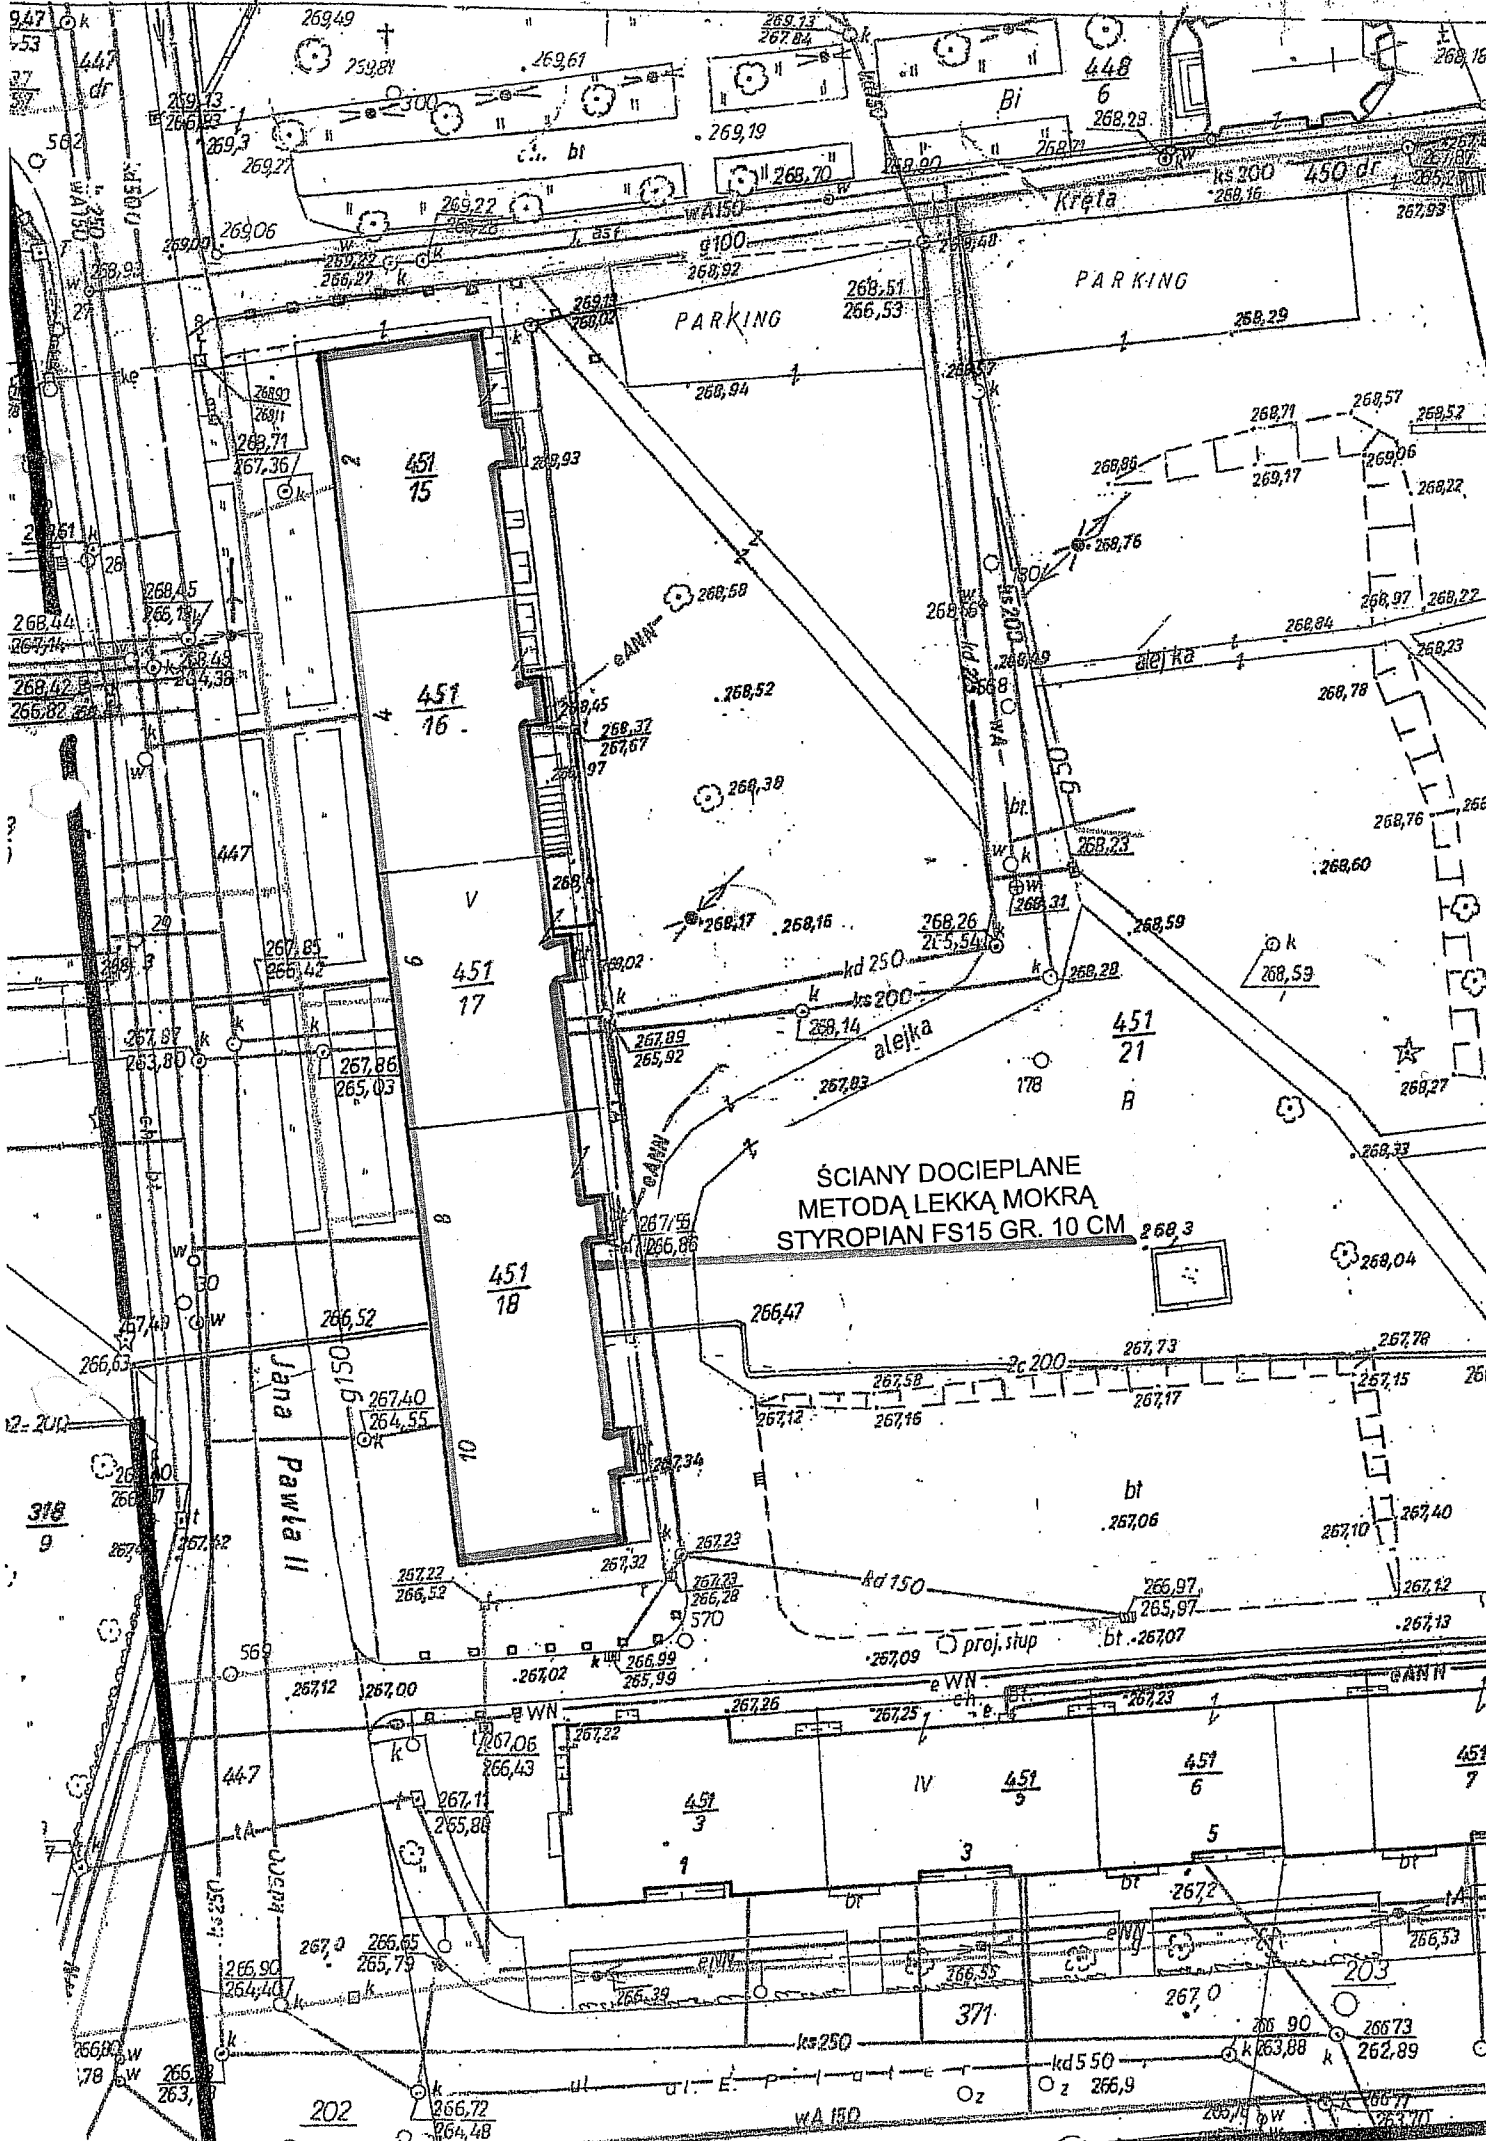

ŚCIANY DOCIEPLANE
METODĄ LEKKĄ MOKRĄ
STYROPIAN FS15 GR. 10 CM

Jana Pawła II

PARKING

PARKING

ŚCIANY DOCIEPLANE
METODĄ LEKKĄ MOKRĄ
STYROPIAN FS15 GR. 10 CM

Jana Pawła II

PARKING

PARKING

ŚCIANY DOCIEPLANE
METODĄ LEKKĄ MOKRĄ
STYROPIAN FS15 GR. 10 CM

Jana Pawła II

PARKING

PARKING