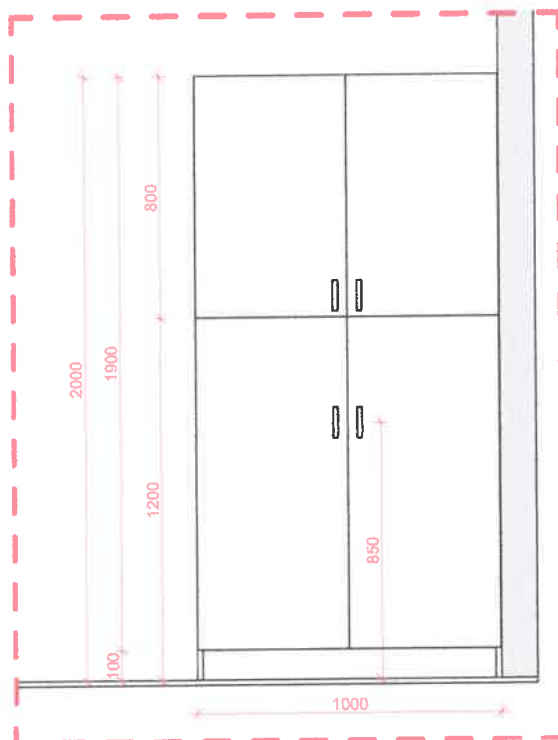

SZAFA - rzut skala 1:25

SZAFA - widok skala 1:25

SZAFA - widok 3D

Uwaga! Wymiary nale ży weryfikować ze stanem rzeczywistym

ZAŁĄCZNIK NR 2 - PROJEKT SZAFY  
Głębocze, ul. Bohaterów Zadwórze 5